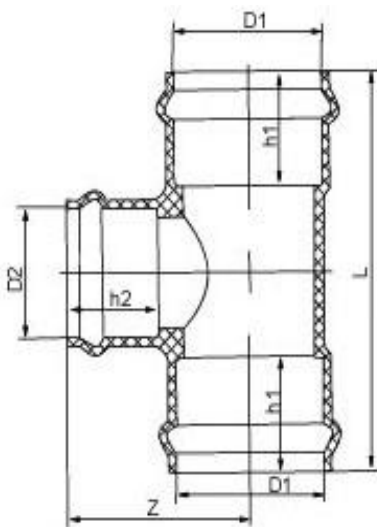

TE PVC C/ARO DE GOMA INYECTADA

Unit:mm

Specification	Size		
Dia.	L	h	Z
63	224	76	112
75	245	81.5	122.5
90	330	115	165
110	410	122	206
160	473	141.5	238
200	560	152	280
225	615	166	308
250	666	176	333
315	780	198	390
355	786	206	393

Unit:mm

Specification	Size			
D1 x D2	L	h1	h2	Z
90x63	304	115	76	128
90x75	304	115	81.5	153
110x63	340	122	76	141
110x75	340	122	81.5	138
110x90	340	122	115	197
160x63	384	141	76	169
160x75	384	141	81.5	175
160x90	384	141	115	225
160X110	430	142	122	220
200x63	416	152	76	195
200x75	416	152	81.5	200
200x90	416	152	115	250
200X110	477	155	122	235
200X160	535	155	142	255
225X110	492	166	122	250
225X160	545	166	142	270
250X110	516	180	122	265
250X160	576	180	142	285
250X200	618	180	155	315
315X110	570	198	122	312
315X160	618	198	142	317
315X200	658	198	155	344
355X160	616	206	105	343
355X200	616	206	155	387
355X225	664	206	166	370
355X250	664	206	177	413