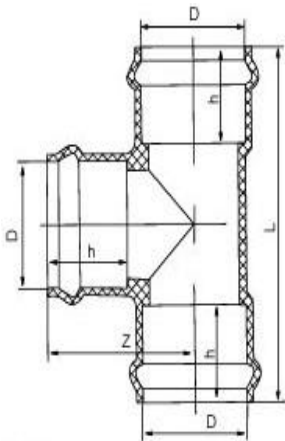

TE PVC C/ARO DE GOMA INYECTADA

Unit:mm

Specification	Size		
Dia.	L	h	Z
63	224	76	112
75	245	81.5	122.5
90	330	115	165
110	410	122	206
160	473	141.5	238
200	560	152	280
225	615	166	308
250	666	176	333
315	780	198	390
355	786	206	393

Unit:mm

Specification	Size			
D1 x D2	L	h1	h2	Z
90x63	304	115	76	128
90x75	304	115	81.5	153
110x63	340	122	76	141
110x75	340	122	81.5	138
110x90	340	122	115	197
160x63	384	141	76	169
160x75	384	141	81.5	175
160x90	384	141	115	225
160X110	430	142	122	220
200x63	416	152	76	195
200x75	416	152	81.5	200
200x90	416	152	115	250
200X110	477	155	122	235
200X160	535	155	142	255
225X110	492	166	122	250
225X160	545	166	142	270
250X110	516	180	122	265
250X160	576	180	142	285
250X200	618	180	155	315
315X110	570	198	122	312
315X160	618	198	142	317
315X200	658	198	155	344
355X160	616	206	105	343
355X200	616	206	155	387
355X225	664	206	166	370
355X250	664	206	177	413